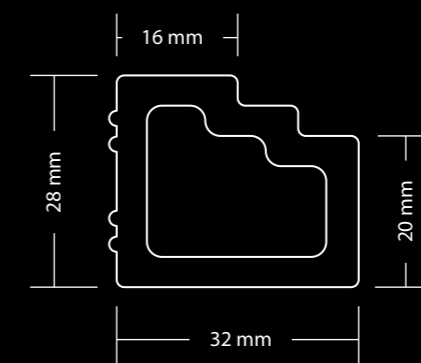

Shadow  
FLOOR  
Shadow  
(softer)

/contemporaneo  
/contemporary

/battiscopa  
skirting board / plinthe / Fußleiste

/cornice  
frame / corniche / Rahmen

/colonna  
column / colonne / Säule

scala 1:1 / scale 1:1 / échelle 1:1 / skala 1:1  
colore: Tabacco / color: Tobacco / couleur: Tabac / Farbe: Tabak