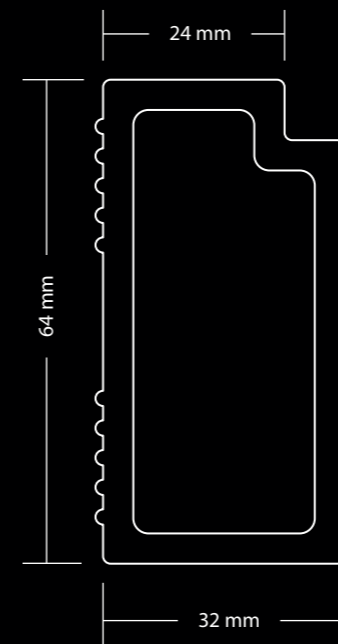

Shadow  
FLOOR  
Shadow  
(softer)

/contemporaneo  
/contemporary

/battiscopa  
skirting board / plinthe / Fußleiste

/cornice  
frame / corniche / Rahmen

/colonna  
column / colonne / Säule

scala 1:1 / scale 1:1 / échelle 1:1 / skala 1:1  
colore: Tabacco / color: Tobacco / couleur: Tabac / Farbe: Tabak