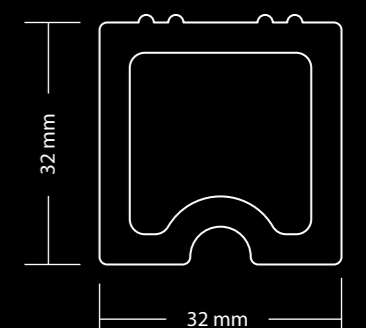

Shadow  
FLOOR  
Shadow  
(softer)

/contemporaneo  
/contemporary

/battiscopa  
skirting board / plinthe / Fußleiste

/cornice  
frame / corniche / Rahmen

/colonna  
column / colonne / Säule

scala 1:1 / scale 1:1 / échelle 1:1 / skala 1:1  
colore: Tabacco / color: Tobacco / couleur: Tabac / Farbe: Tabak