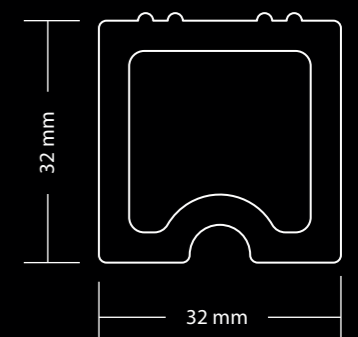

COLLEZIONE AUREA

RINASCIMENTO
OPZIONE 3 - CAMERA
DA LETTO 19.04.10

/rinascimento
/renaissance

/battiscopa
skirting board / plinthe / Fußleiste

/cornice
frame / corniche / Rahmen

/colonna
column / colonne / Säule

scala 1:1 / scale 1:1 / échelle 1:1 / skala 1:1

colore: Rosso di Marte / color: Rosso di Marte / couleur: Rosso di Marte / Farbe: Rosso di Marte