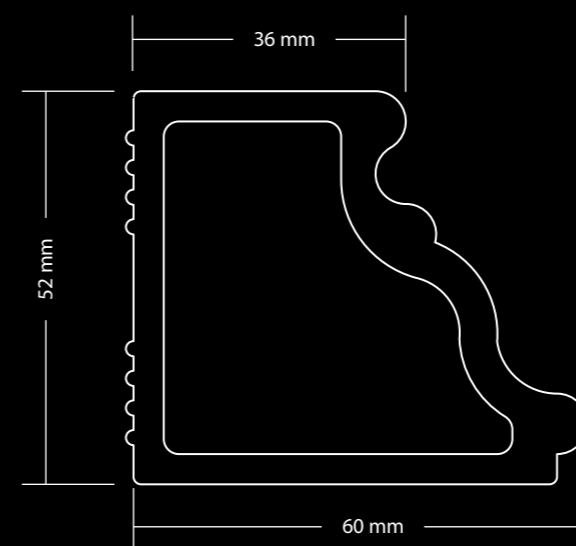

COLLEZIONE AUREA

RINASCIMENTO
OPZIONE 3 - CAMERA
DA LETTO 19.04.10

/rinascimento
/renaissance

/battiscopa
skirting board / plinthe / Fußleiste

/cornice
frame / corniche / Rahmen

/colonna
column / colonne / Säule

scala 1:1 / scale 1:1 / échelle 1:1 / skala 1:1

colore: Rosso di Marte / color: Rosso di Marte / couleur: Rosso di Marte / Farbe: Rosso di Marte