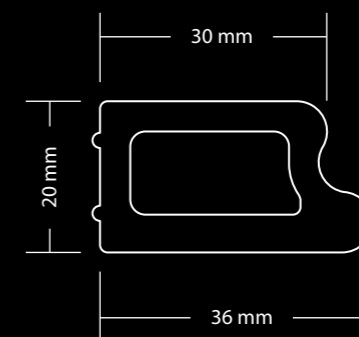

COLLEZIONE AUREA

RINASCIMENTO
OPZIONE 3 - CAMERA
DA LETTO 19.04.10

/rinascimento
/renaissance

/battiscopa
skirting board / plinthe / Fußleiste

/cornice
frame / corniche / Rahmen

/colonna
column / colonne / Säule

scala 1:1 / scale 1:1 / échelle 1:1 / skala 1:1

colore: Rosso di Marte / color: Rosso di Marte / couleur: Rosso di Marte / Farbe: Rosso di Marte